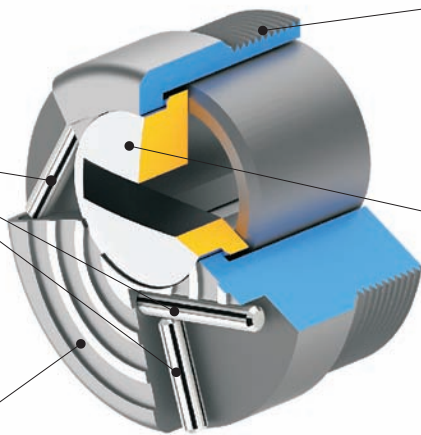

Spine in widia
per i tentativi di scasso
con la mola e con il trapano