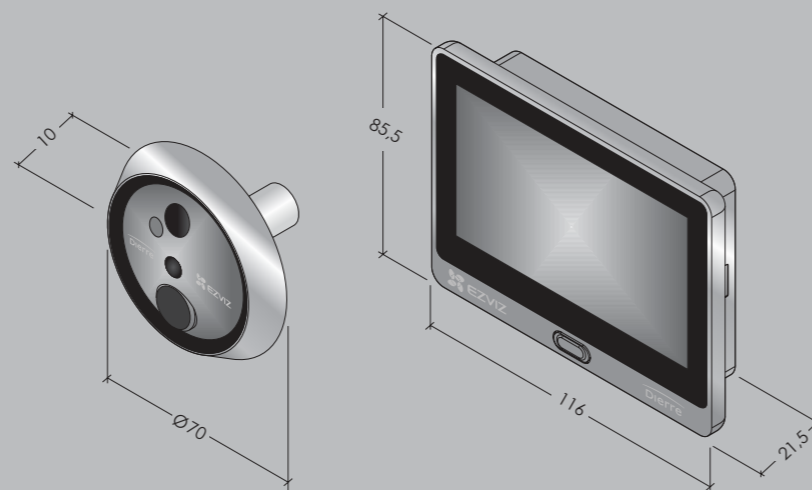

INTERNO

CARATTERISTICHE TECNICHE

4.3"

Schermo a colori da 4,3"

La diagonale dello schermo a colori ha una misura di circa 11 cm.

Batteria al litio ricaricabile da 4,6 Ah

Grazie alla batteria al litio ricaricabile integrata da 4.600 mAh, D-Eye offre una lunga autonomia con un consumo energetico minimo.

Supporto per schede microSD (fino a 256 GB)

Predisposta per accogliere una scheda microSD con capacità fino a 256 GB. Scheda non fornita di serie.

Dimensioni e struttura

Realizzato in lega di zinco, il dispositivo si adatta perfettamente alla porta blindata. La telecamera esterna è antimanomissione e garantisce la privacy per impedire ai malintenzionati di vedere l'interno della casa attraverso la telecamera.

Campanello elettronico integrato

Pigiando sul campanello si accende il display interno visualizzando l'ambiente esterno.

Tecnologia video H.265

H.265 è un formato di codifica video che consente di registrare e distribuire audio e video full HD.

Protezione dati e privacy

Massima protezione dei dati e della privacy. Il trasferimento dei dati tra la telecamera e il Cloud EZVIZ è interamente crittografato. Solo l'utente ha i codici per decrittografare i propri dati.

Specifiche di trasmissione dati:

Crittografia AES a 128 bit
Protocollo di crittografia TLS
Passaggi multipli per l'autenticazione

ESTERNO