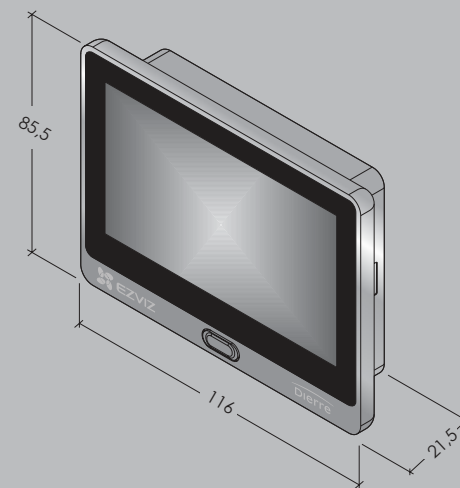

### Dimensioni e struttura

Realizzato in lega di zinco, il dispositivo si adatta perfettamente alla porta blindata. La telecamera esterna è antimanomissione e garantisce la privacy per impedire ai malintenzionati di vedere l'interno della casa attraverso la telecamera.

Specifiche di trasmissione dati:

Crittografia AES a 128 bit

Protocollo di crittografia TLS

Passaggi multipli per l'autenticazione

ESTERNO

INTERNO

wire-free smart door viewer

## SPIONCINO DIGITALE INTEGRATO CON IL SISTEMA WI-FI PER VISUALIZZAZIONI LIVE E VIDEOCHIAMATE BIDIREZIONALI

Con D-Eye il tuo spioncino tradizionale diventa Smart grazie alla videocamera incorporata. Scaricando l'App dedicata EZVIZ puoi visualizzare i visitatori e interagire in tempo reale dal monitor interno o dallo Smartphone.