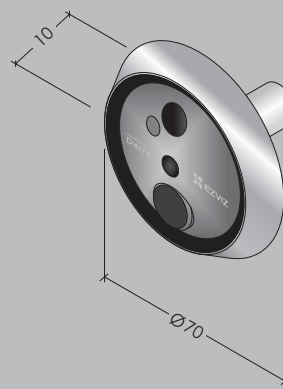

CARATTERISTICHE TECNICHE

4.3"

Schermo a colori da 4,3"

La diagonale dello schermo a colori ha una misura di circa 11 cm.

Batteria al litio ricaricabile da 4.600 mAh

Grazie alla batteria al litio ricaricabile integrata da 4.600 mAh, D-Eye offre una lunga autonomia con un consumo energetico minimo.

Supporto per schede microSD (fino a 256 GB)

Predisposta per accogliere una scheda microSD con capacità fino a 256 GB. Scheda non fornita di serie.

Dimensioni e struttura

Realizzato in lega di zinco, il dispositivo si adatta perfettamente alla porta blindata. La telecamera esterna è antimanomissione e garantisce la privacy per impedire ai malintenzionati di vedere l'interno della casa attraverso la telecamera.

Campanello elettronico integrato

Pigiando sul campanello si accende il display interno visualizzando l'ambiente esterno.

Tecnologia video H.265

La codifica video H.265 garantisce filmati più leggeri, con minore consumo di spazio e banda per lo streaming.

Protezione dati e privacy

Massima protezione dei dati e della privacy. Il trasferimento dei dati tra la telecamera e il Cloud EZVIZ è interamente crittografato. Solo l'utente ha i codici per decrittografare i propri dati.

Specifiche di trasmissione dati:

Crittografia AES a 128 bit

Protocollo di crittografia TLS

Passaggi multipli per l'autenticazione

ESTERNO